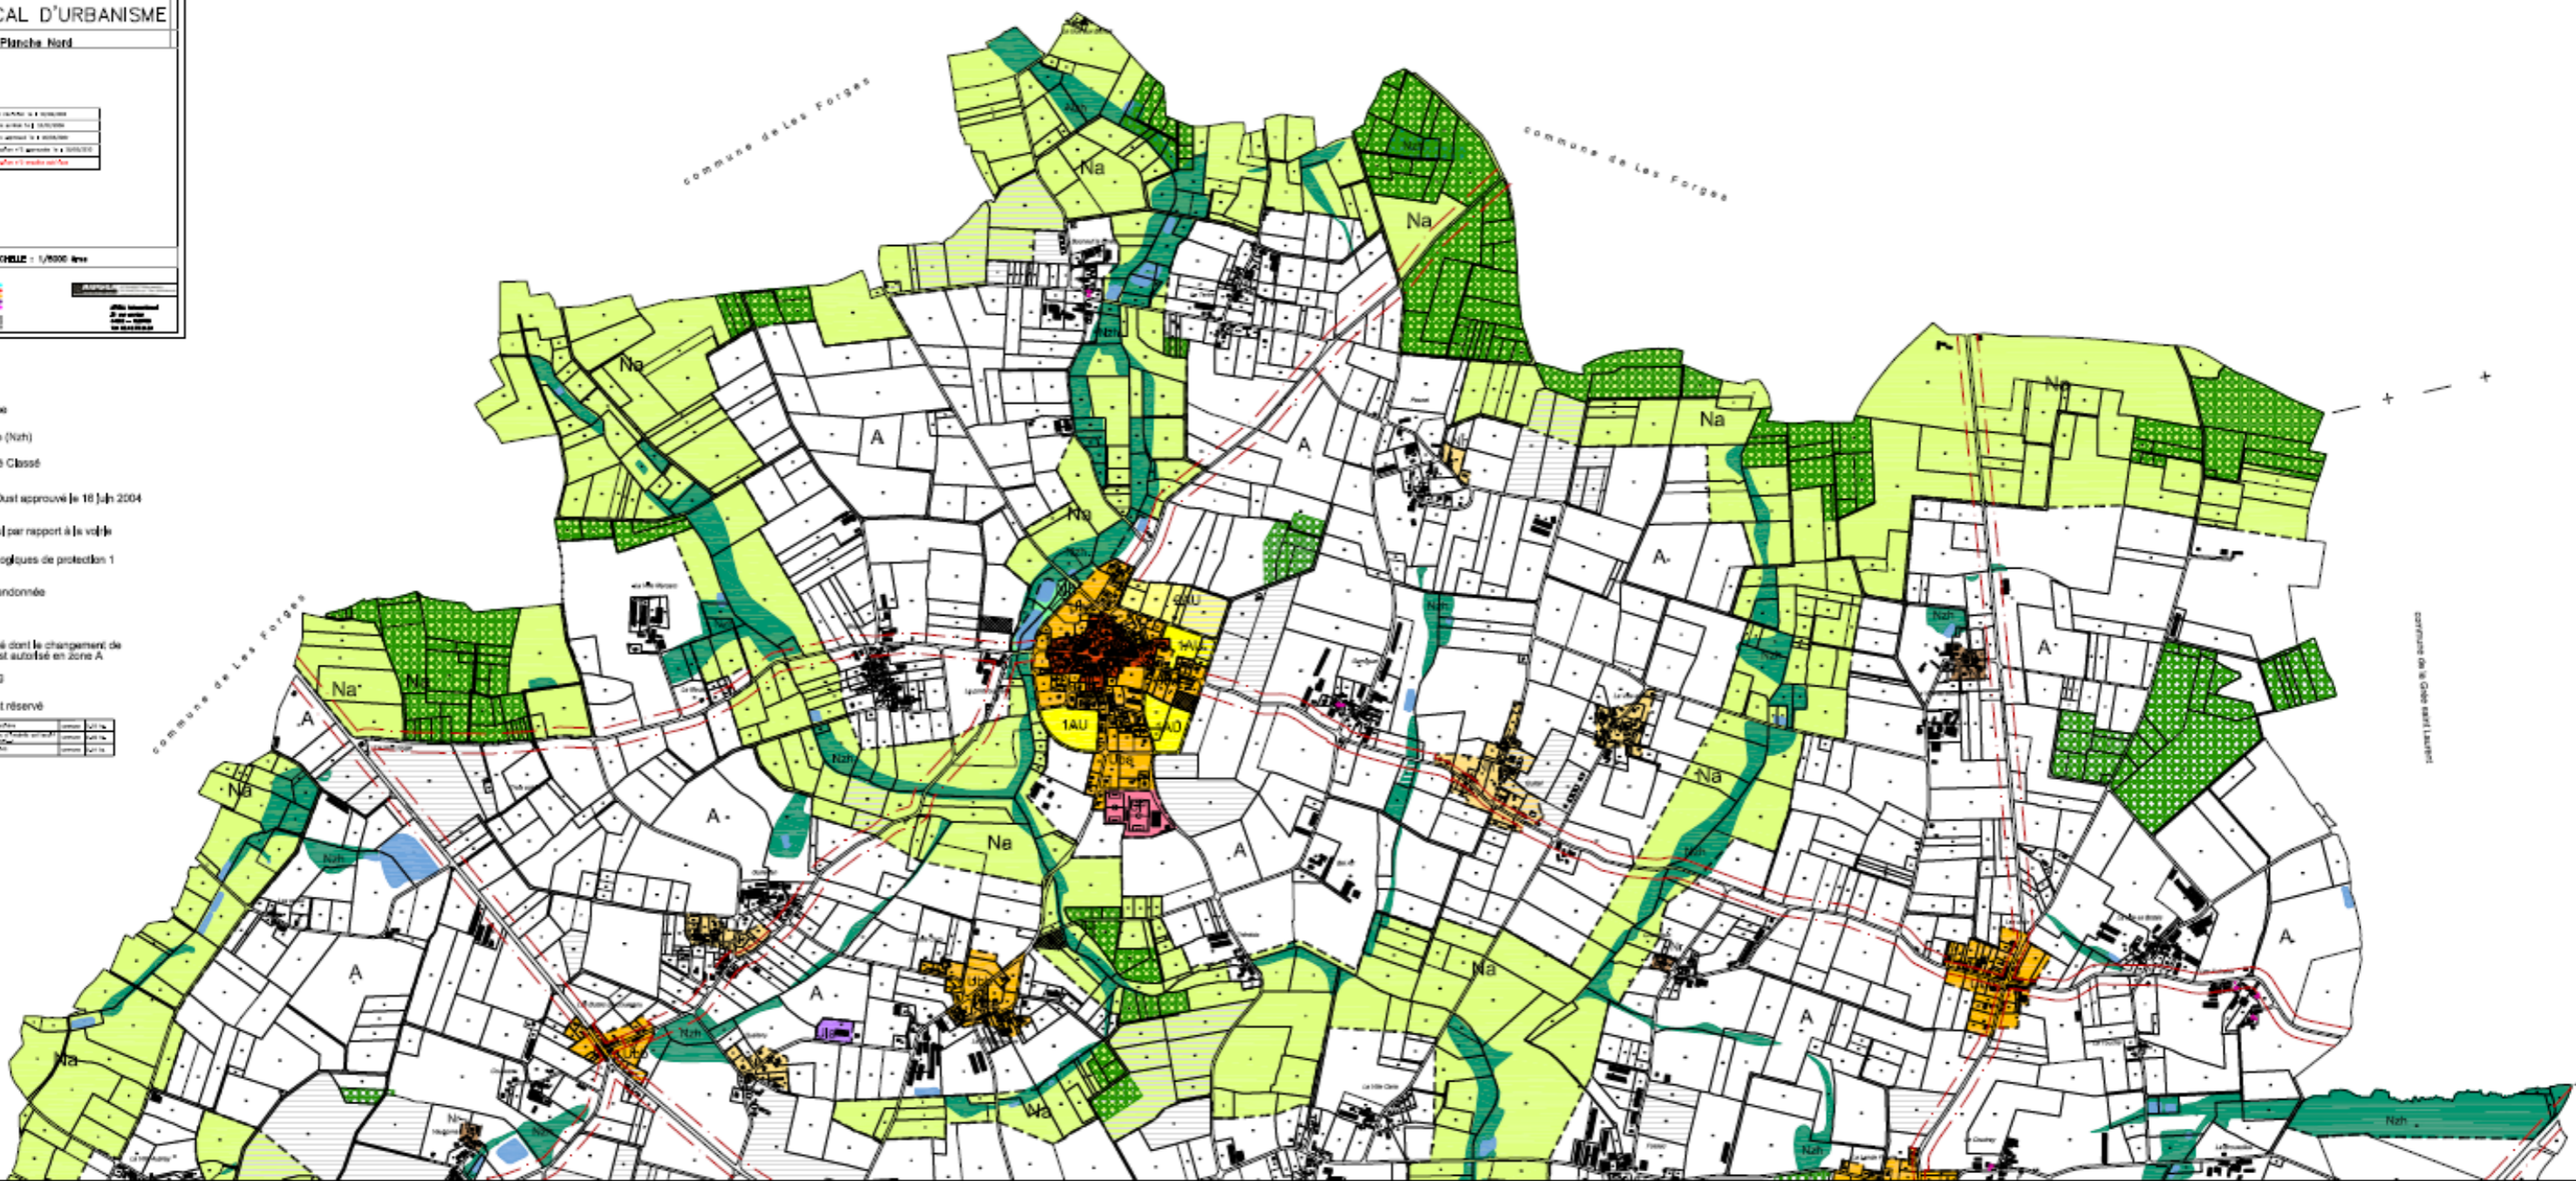

PLAN LOCAL D'URBANISME

Planche Nord

ÉCHELLE : 1/2000ème

LEGENDE

- --- Limite de zone
- Zone Humide (Noh)
- Espace Boisé Classé
- P.P.R.J de l'Oust approuvé le 10 Juin 2004
- Zone de recul par rapport à la voie
- Site archéologique de protection 1
- Chemin de randonnée
- Bât récent
- Bât de qualité dont le changement de destination est autorisé en zone A
- Mare et étang
- Emplacement réservé

commune de Lanouée